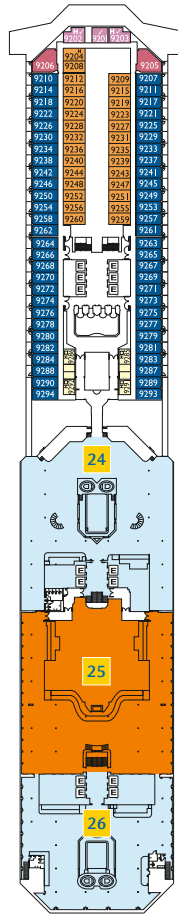

LAS PALMAS
DECK 14

FUNCHAL
DECK 12

CANNES
DECK 11

LAS PALMAS
DECK 14

CANNES
DECK 11

BARCELONA
DECK 10

NAPOLI
DECK 9

VIGO
DECK 8

CARACAS
DECK 7

LISBONA
DECK 6

GENOVA
DECK 5

SANTOS
DECK 4

BUENOS AIRES
DECK 3

Flächen

- Wellnessbereich
- Bar
- Restaurants
- Shopping
- Fitnesscenter
- Kinder und Jugendliche
- Kasino
- Atrium
- Lido
- Weitere Services
- Theater
- Solarium

Flächendetails

DECK 3 Buenos Aires

- 1 Theater Rex 1932
- 2 Gästeservice
- 3 Ausflugsbüro
- 4 Atrium Costa
- 5 Bar Costa
- 6 Restaurant Raffaello 1965
- 7 Atrium Michelangelo
- 8 Restaurant Michelangelo 1965

DECK 11 Cannes

- 29 Wellnesscenter Salute Saturnia 1927
- 30 Venus-Beautysalon
- 31 Jogging-Parcours
- 32 Club-Restaurant Conte Grande 1927

DECK 5 Genova

- 1 Theater Rex 1932
- 14 Shopping-Center
- 15 Salon Augustus 1952
- 16 Kartensalon
- 17 Bar Classico Roma 1926
- 18 Grand Bar Conte di Savoia 1932
- 19 Kasino Neptunia 1932