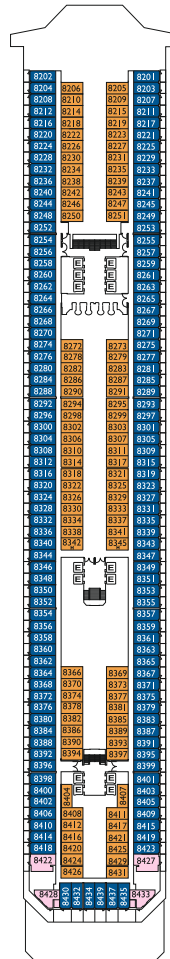

LAS PALMAS
DECK 14

FUNCHAL
DECK 12

CANNES
DECK 11

LAS PALMAS
DECK 14

CANNES
DECK 11

BARCELONA
DECK 10

NAPOLI
DECK 9

VIGO
DECK 8

CARACAS
DECK 7

LISBONA
DECK 6

GENOVA
DECK 5

SANTOS
DECK 4

BUENOS AIRES
DECK 3

Flächen

- Wellnessbereich
- Bar
- Restaurants
- Shopping
- Fitnesscenter
- Kinder und Jugendliche
- Kasino
- Atrium
- Lido
- Weitere Services
- Theater
- Solarium

Flächendetails

DECK 3 Buenos Aires

- 1 Theater Rex 1932
- 2 Gästeservice
- 3 Ausflugsbüro
- 4 Atrium Costa
- 5 Bar Costa
- 6 Restaurant Raffaello 1965
- 7 Atrium Michelangelo
- 8 Restaurant Michelangelo 1965

DECK 11 Cannes

- 29 Wellnesscenter Salute Saturnia 1927
- 30 Venus-Beautysalon
- 31 Jogging-Parcours
- 32 Club-Restaurant Conte Grande 1927

DECK 5 Genova

- 1 Theater Rex 1932
- 14 Shopping-Center
- 15 Salon Augustus 1952
- 16 Kartensalon
- 17 Bar Classico Roma 1926
- 18 Grand Bar Conte di Savoia 1932
- 19 Kasino Neptunia 1932