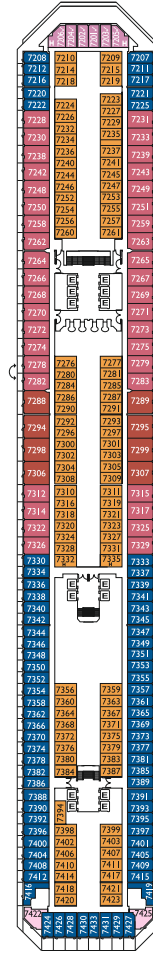

LAS PALMAS
DECK 14

FUNCHAL
DECK 12

CANNES
DECK 11

LAS PALMAS
DECK 14

CANNES
DECK 11

BARCELONA
DECK 10

NAPOLI
DECK 9

VIGO
DECK 8

CARACAS
DECK 7

LISBONA
DECK 6

GENOVA
DECK 5

SANTOS
DECK 4

BUENOS AIRES
DECK 3

Flächen

- Wellnessbereich
- Bar
- Restaurants
- Shopping
- Fitnesscenter
- Kinder und Jugendliche
- Kasino
- Atrium
- Lido
- Weitere Services
- Theater
- Solarium

Flächendetails

DECK 3 Buenos Aires

- 1 Theater Rex 1932
- 2 Gästeservice
- 3 Ausflugsbüro
- 4 Atrium Costa
- 5 Bar Costa
- 6 Restaurant Raffaello 1965
- 7 Atrium Michelangelo
- 8 Restaurant Michelangelo 1965

- 9 Foto-Shop
- 10 Bibliothek Galileo Galilei 1963
- 11 Kapelle
- 12 Internet-Point
- 13 Disko Vulcania 1927

- 20 Videospiele
- 21 Piano Bar Conte Rosso 1921
- 22 Ballsaal Conte Verde 1923
- 23 Salon Leonardo da Vinci 1960