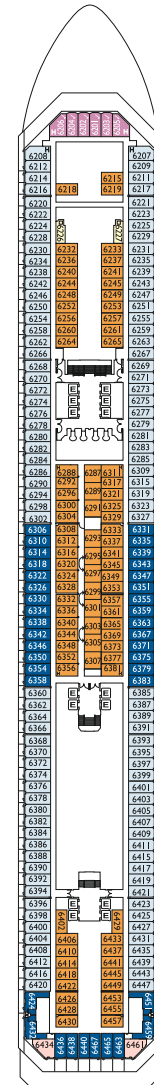

LAS PALMAS
DECK 14

FUNCHAL
DECK 12

CANNES
DECK 11

LAS PALMAS
DECK 14

CANNES
DECK 11

BARCELONA
DECK 10

NAPOLI
DECK 9

VIGO
DECK 8

CARACAS
DECK 7

LISBONA
DECK 6

GENOVA
DECK 5

SANTOS
DECK 4

BUENOS AIRES
DECK 3

Flächen

- Wellnessbereich
- Bar
- Restaurants
- Shopping
- Fitnesscenter
- Kinder und Jugendliche
- Kasino
- Atrium
- Lido
- Weitere Services
- Theater
- Solarium

Flächendetails

DECK 3 Buenos Aires

- 1 Theater Rex 1932
- 2 Gästeservice
- 3 Ausflugsbüro
- 4 Atrium Costa
- 5 Bar Costa
- 6 Restaurant Raffaello 1965
- 7 Atrium Michelangelo
- 8 Restaurant Michelangelo 1965

- 9 Foto-Shop
- 10 Bibliothek Galileo Galilei 1963
- 11 Kapelle
- 12 Internet-Point
- 13 Disko Vulcania 1927

- 20 Videospiele
- 21 Piano Bar Conte Rosso 1921
- 22 Ballsaal Conte Verde 1923
- 23 Salon Leonardo da Vinci 1960