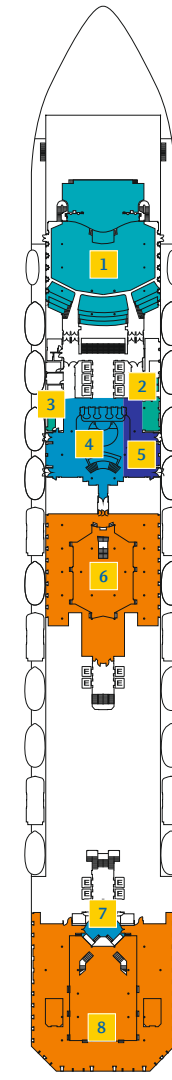

LAS PALMAS
DECK 14

FUNCHAL
DECK 12

CANNES
DECK 11

LAS PALMAS
DECK 14

CANNES
DECK 11

BARCELONA
DECK 10

NAPOLI
DECK 9

VIGO
DECK 8

CARACAS
DECK 7

LISBONA
DECK 6

GENOVA
DECK 5

SANTOS
DECK 4

BUENOS AIRES
DECK 3

Flächen

- Wellnessbereich
- Bar
- Restaurants
- Shopping
- Fitnesscenter
- Kinder und Jugendliche
- Kasino
- Atrium
- Lido
- Weitere Services
- Theater
- Solarium

Flächendetails

DECK 3 Buenos Aires

- 1 Theater Rex 1932
- 2 Gästeservice
- 3 Ausflugsbüro
- 4 Atrium Costa
- 5 Bar Costa
- 6 Restaurant Raffaello 1965
- 7 Atrium Michelangelo
- 8 Restaurant Michelangelo 1965

- 9 Foto-Shop
- 10 Bibliothek Galileo Galilei 1963
- 11 Kapelle
- 12 Internet-Point
- 13 Disko Vulcania 1927

- 20 Videospiele
- 21 Piano Bar Conte Rosso 1921
- 22 Ballsaal Conte Verde 1923
- 23 Salon Leonardo da Vinci 1960