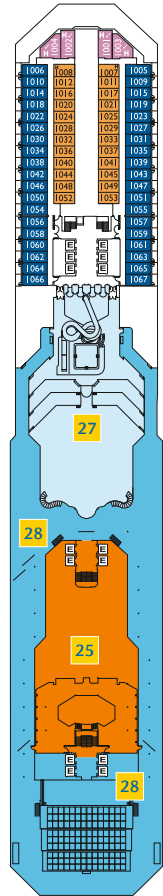

LAS PALMAS
DECK 14

FUNCHAL
DECK 12

CANNES
DECK 11

LAS PALMAS
DECK 14

CANNES
DECK 11

BARCELONA
DECK 10

NAPOLI
DECK 9

VIGO
DECK 8

CARACAS
DECK 7

LISBONA
DECK 6

GENOVA
DECK 5

SANTOS
DECK 4

BUENOS AIRES
DECK 3

Flächen

- Wellnessbereich
- Bar
- Restaurants
- Shopping
- Fitnesscenter
- Kinder und Jugendliche
- Kasino
- Atrium
- Lido
- Weitere Services
- Theater
- Solarium

Flächendetails

DECK 3 Buenos Aires

- 1 Theater Rex 1932
- 2 Gästeservice
- 3 Ausflugsbüro
- 4 Atrium Costa
- 5 Bar Costa
- 6 Restaurant Raffaello 1965
- 7 Atrium Michelangelo
- 8 Restaurant Michelangelo 1965

Technische Daten

- Bruttoregister: 103.000 t
- Länge: 272 m
- Breite: 36 m
- Geschwindigkeit: 20 Knoten
- Maximale Geschwindigkeit: 22 Knoten