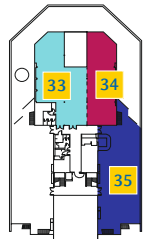

LAS PALMAS
DECK 14

FUNCHAL
DECK 12

CANNES
DECK 11

LAS PALMAS
DECK 14

CANNES
DECK 11

BARCELONA
DECK 10

NAPOLI
DECK 9

VIGO
DECK 8

CARACAS
DECK 7

LISBONA
DECK 6

GENOVA
DECK 5

SANTOS
DECK 4

BUENOS AIRES
DECK 3

Flächen

- Wellnessbereich
- Bar
- Restaurants
- Shopping
- Fitnesscenter
- Kinder und Jugendliche
- Kasino
- Atrium
- Lido
- Weitere Services
- Theater
- Solarium

Flächendetails

DECK 3 Buenos Aires

- 1 Theater Rex 1932
- 2 Gästeservice
- 3 Ausflugsbüro
- 4 Atrium Costa
- 5 Bar Costa
- 6 Restaurant Raffaello 1965
- 7 Atrium Michelangelo
- 8 Restaurant Michelangelo 1965