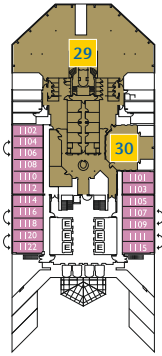

CANNES
DECK 11